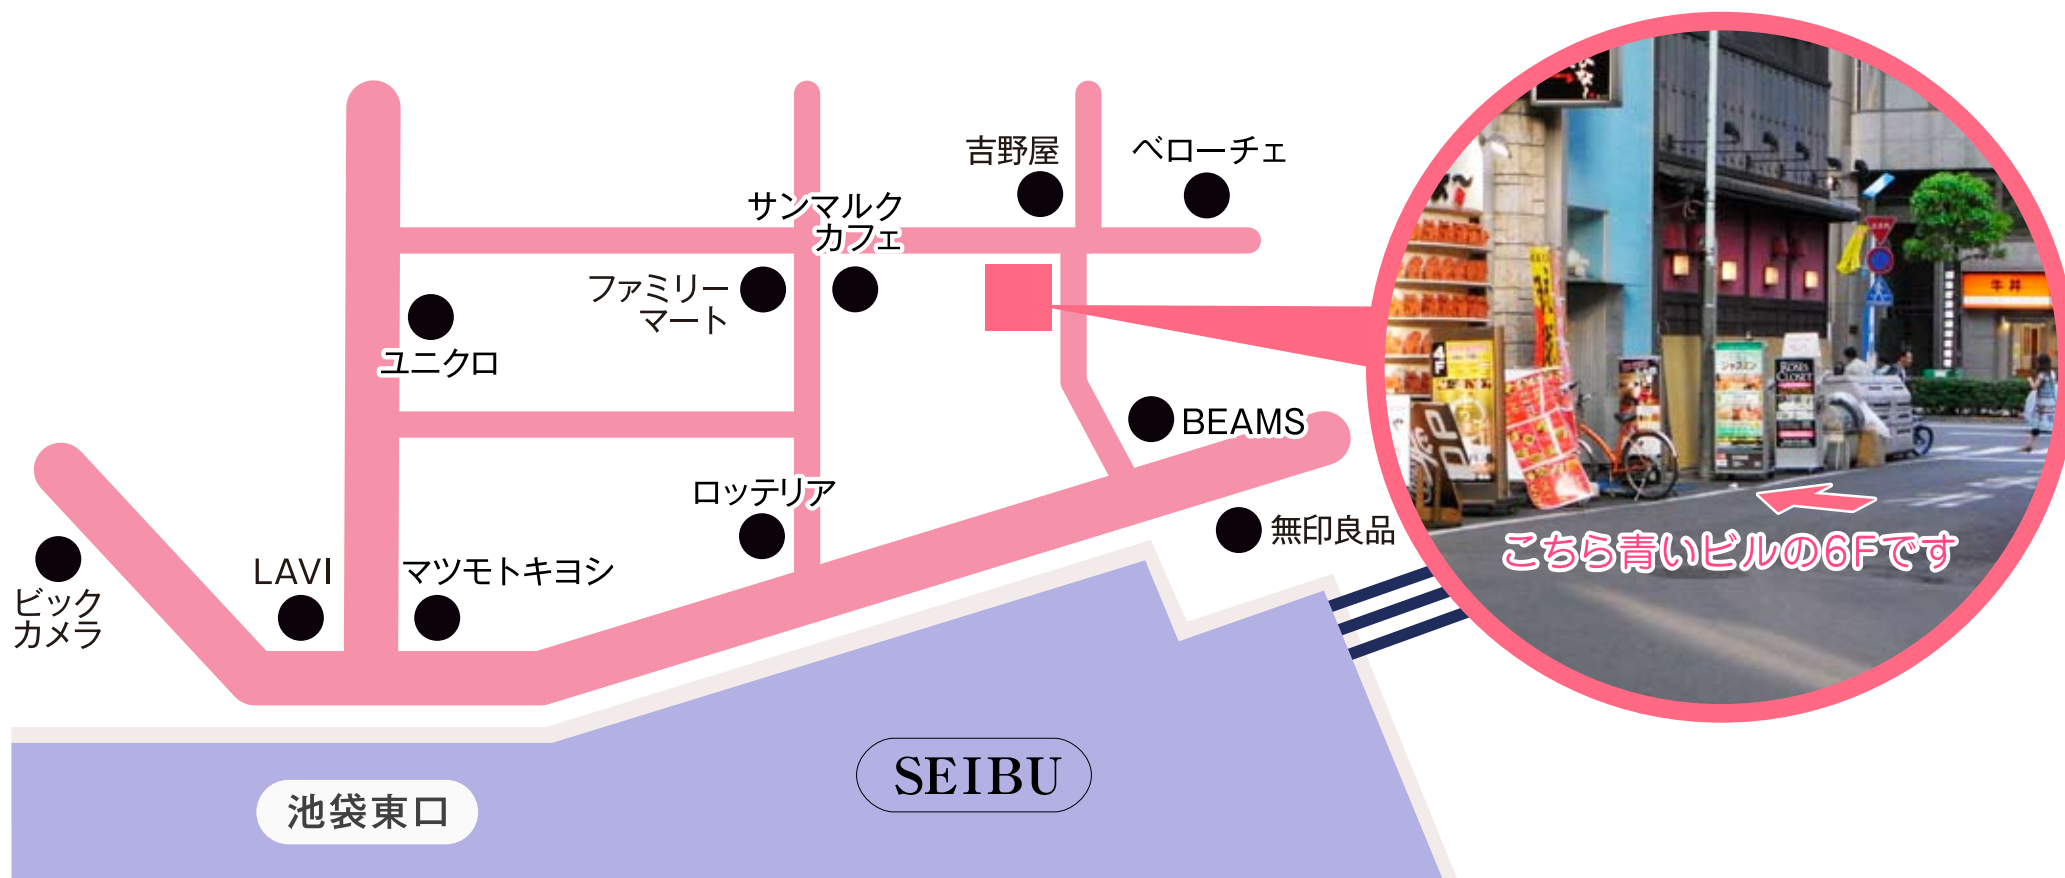

ご来店前にお電話をいただくとスムーズに試着のご案内ができます

「池袋駅東口に出て明治通り沿いを歩き、BEAMSの角を曲がるとすぐです」

〒171-0022 東京都豊島区南池袋1-20-1横田ビル6F TEL03-6914-0224